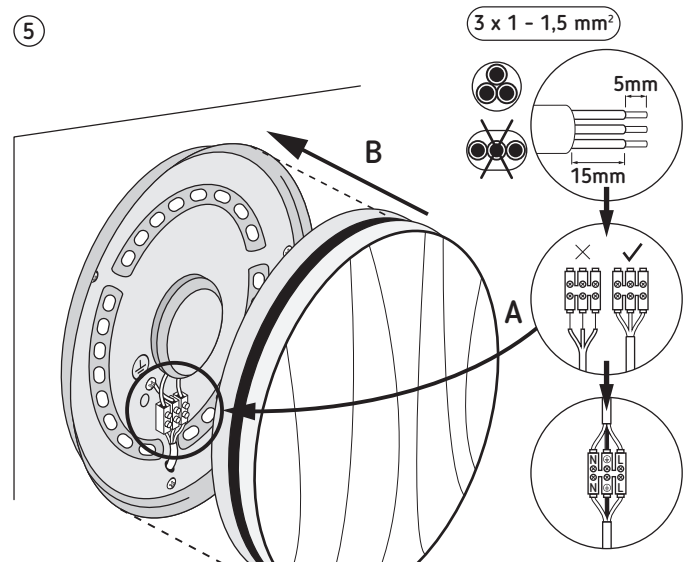

KLARA LED C 13W NW	1120 lm	1350 lm	 A14-F
KLARA LED C 19W NW	1650 lm	1900 lm	
KLARA LED C 25W NW	2150 lm	2550 lm	

① → ⑥ → ⑤ B, A → ④ C, B