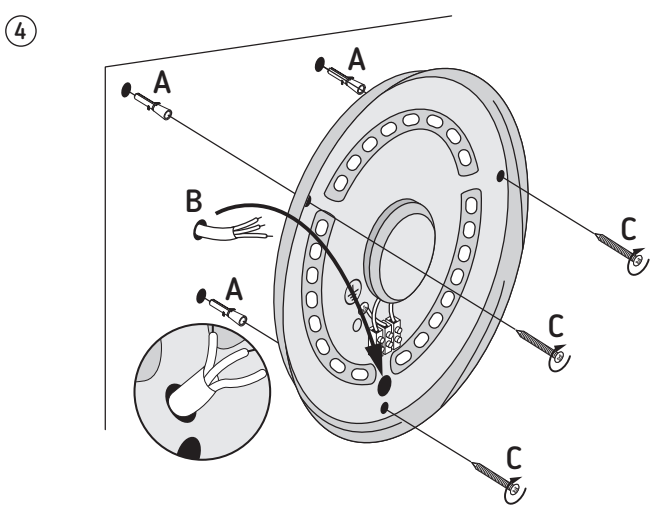

KLARA LED C 13W NW	1120 lm	1350 lm	 A14-F
KLARA LED C 19W NW	1650 lm	1900 lm	
KLARA LED C 25W NW	2150 lm	2550 lm	

① → ⑥ → ⑤ B, A → ④ C, B