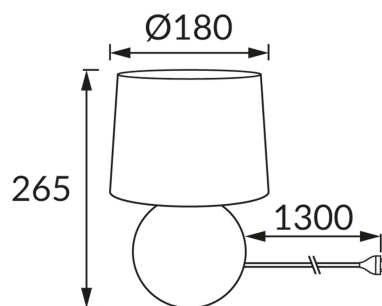

## INFORMACJE PODSTAWOWE

Nazwa produktu:	<b>EMO E14 YELLOW</b>
Indeks Ideus:	00003
Kod kreskowy EAN:	5901477300035
Kolor:	żółty
Materiał:	Ceramika, stal nierdzewna, tkanina wzmocniana tworzywem
Wysokość:	265 mm
Szerokość:	180 mm
Głębokość:	180 mm
Opakowanie zbiorcze:	12 szt.

## PARAMETRY PRODUKTU

Zasilanie:	220-240V 50/60Hz
Moc:	max 40 W
Rodzaj trzonka:	E14
Dedykowane źródło światła:	światłówka/LED
	<b>Możliwość wymiany źródła światła</b>
	<b>Włącznik</b>
Możliwość regulacji kierunku świecenia:	Nie
Klasa ochrony przed porażeniem elektrycznym:	2
Stopień odporności na wnikanie ciał stałych i wilgoci:	IP20
	<b>Do zastosowania wewnątrz</b>
CE	Deklaracja zgodności