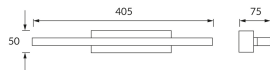

KARTA INFORMACYJNA PRODUKTU

Możliwość wymiany źródeł światła i/lub oddzielnego sprzętu sterującego bez trwałego zniszczenia produktu

INFORMACJE PODSTAWOWE

Nazwa produktu:	RUMBA LED 9W CHROME NW
Indeks Ideus:	00010
Kod kreskowy EAN:	5901477300103
Kolor:	Chrom/srebrny
Materiał:	Stal nierdzewna, szkło akrylowe
Wysokość:	50 mm
Szerokość:	405 mm
Głębokość:	75 mm
Opakowanie zbiorcze:	20 szt.

PARAMETRY PRODUKTU

Zasilanie:	230V 50Hz
Moc:	9 W
Dedykowane źródło światła:	SMD LED, w komplecie
	Niewymienne źródło światła
	Nie stosować ze ściemniaczem
Strumień świetlny oprawy:	585 lm
Barwa światła:	Neutralna biała
Kąt rozsyłu światłości:	120°
Okres trwałości L70B50 w h:	35 000 h
Możliwość regulacji kierunku świecenia:	Nie
Strumień świetlny źródła światła dla referencyjnej temperatury barwowej:	940 lm
Temperatura barwowa:	4100 K
Współczynnik oddawania barw Ra:	84
Klasa ochrony przed porażeniem elektrycznym:	1
Stopień odporności na wnikanie ciał stałych i wilgoci:	IP20
	Do zastosowania wewnątrz
Współczynnik przesuwu fazowego (DF, cos φ1):	0.502
CE	Deklaracja zgodności