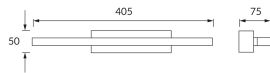

ИНФОРМАЦИОННАЯ КАРТОЧКА ПРОДУКТА

Возможность замены источников света и/или пускорегулирующей аппаратуры без необратимого повреждения изделия

ОСНОВНАЯ ИНФОРМАЦИЯ

Название продукта:	RUMBA LED 9W CHROME NW
Индекс Ideus:	00010
Штрих-код EAN:	5901477300103
Цвет :	хром/серебряный
Материал:	нержавеющая сталь, акриловое стекло
Высота:	50 mm
Ширина:	405 mm
Глубина:	75 mm
Упаковка коробки:	20 шт.

PRODUCT PARAMETERS

Питание:	230V 50Hz
Мощность:	9 W
Предлагаемый источник света:	SMD LED, в комплекте
	несменный источник света
	не используйте с диммером
Световой поток светильника:	585 lm
Цвет света:	нейтральный белый
Угол распределения света:	120°
Срок годности L70B50 в ч:	35 000 h
Направление света в изделии можно регулировать:	нет
Световой поток источника света для эталонной цветовой температуры:	940 lm
Температура цвета:	4100 K
Коэффициент цветопередачи Ra:	84
Класс защиты от поражения электрическим током:	1
:	IP20
	для применения внутри
Коэффициент смещения (DF, cos φ1):	0.502
CE	Декларация о соответствии