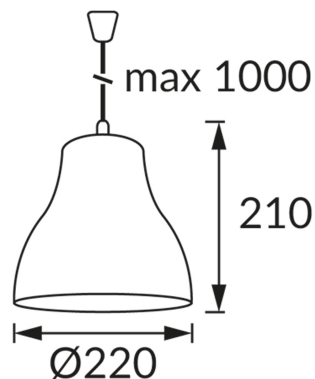

KARTA INFORMACYJNA PRODUKTU

INFORMACJE PODSTAWOWE

Nazwa produktu:	INKA WHITE 22
Indeks Ideus:	00012
Kod kreskowy EAN:	5901477300127
Kolor:	Biały
Materiał:	Polipropylen PP
Wysokość:	1210 mm
Szerokość:	220 mm
Głębokość:	220 mm
Opakowanie zbiorcze:	50 szt.

UWAGI

Przewód o długości 100 cm

PARAMETRY PRODUKTU

Zasilanie:	220-240V 50/60Hz
Moc:	max 25 W
Rodzaj trzonka:	E27
Dedykowane źródło światła:	światłówka/LED
	Możliwość wymiany źródła światła
Możliwość regulacji kierunku świecenia:	Nie
Klasa ochrony przed porażeniem elektrycznym:	2
Stopień odporności na wnikanie ciał stałych i wilgoci:	IP20
	Do zastosowania wewnątrz
CE	Deklaracja zgodności