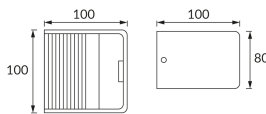

KARTA INFORMACYJNA PRODUKTU