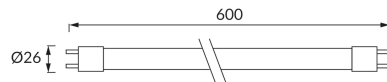

### ОСНОВНА ІНФОРМАЦІЯ

Назва продукту:	<b>T8 LED EMI 9W NW 0,6</b>
Індекс Ideus:	<b>00028</b>
EAN штрих-код:	<b>5901477300288</b>
Матеріал:	<b>скло, пластик</b>
Висота:	<b>26 mm</b>
Ширина:	<b>600 mm</b>
Глибина:	<b>26 mm</b>
Упаковка в коробці:	<b>25 шт.</b>