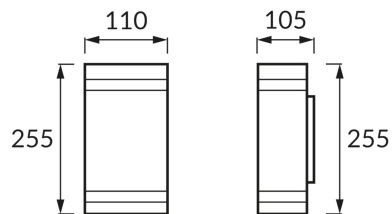

KARTA INFORMACYJNA PRODUKTU

INFORMACJE PODSTAWOWE

Nazwa produktu:	GARDENYA-2 HL247 2X35W
Indeks Ideus:	01159
Kod kreskowy EAN:	5901477311598
Kolor:	Matowy chrom
Materiał:	Stal nierdzewna, szkło
Wysokość:	255 mm
Szerokość:	110 mm
Głębokość:	105 mm
Opakowanie zbiorcze:	12 szt.

PARAMETRY PRODUKTU

Zasilanie:	230V 50Hz
Moc:	2 x max 35 W
Rodzaj trzonka:	GU10
Dedykowane źródło światła:	LED
	Możliwość wymiany źródła światła
Możliwość regulacji kierunku świecenia:	Nie
Klasa ochronności przed porażeniem elektrycznym:	1
Stopień odporności na wnikanie ciał stałych i wilgoci:	IP44
	Do zastosowania na zewnątrz lub wewnątrz
CE	Deklaracja zgodności