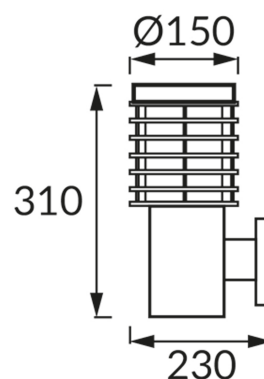

KARTA INFORMACYJNA PRODUKTU

INFORMACJE PODSTAWOWE

Nazwa produktu:	PALMIYE-2 HL296 100W
Indeks Ideus:	01204
Kod kreskowy EAN:	5901477312045
Kolor:	Czarny
Materiał:	Stal nierdzewna, poliwęglan PC
Wysokość:	310 mm
Szerokość:	150 mm
Głębokość:	230 mm
Opakowanie zbiorcze:	6 szt.

PARAMETRY PRODUKTU

Zasilanie:	220-240V 50/60Hz
Moc:	max 100 W
Rodzaj trzonka:	E27
Dedykowane źródło światła:	światłówka/LED
	Możliwość wymiany źródła światła
Możliwość regulacji kierunku świecenia:	Nie
Klasa ochrony przed porażeniem elektrycznym:	1
Stopień odporności na wnikanie ciał stałych i wilgoci:	IP44
	Do zastosowania na zewnątrz lub wewnątrz
CE	Deklaracja zgodności