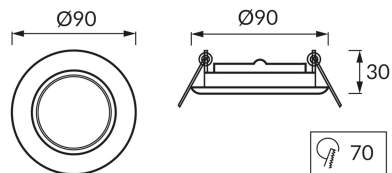

## INFORMACJE PODSTAWOWE

Nazwa produktu:	<b>ORKIDE HL750 GOLDEN</b>
Indeks Ideus:	<b>01208</b>
Kod kreskowy EAN:	<b>5901477312083</b>
Kolor:	<b>Złoty</b>
Materiał:	<b>Blacha stalowa</b>
Wysokość:	<b>30 mm</b>
Szerokość:	<b>90 mm</b>
Głębokość:	<b>90 mm</b>
Opakowanie zbiorcze:	<b>200 szt.</b>

## PARAMETRY PRODUKTU

Zasilanie:	<b>12V</b>
Moc:	<b>max 50 W</b>
Rodzaj trzonka:	<b>GU5.3</b>
Dedykowane źródło światła:	<b>MR16</b>
	<b>Możliwość wymiany źródła światła</b>
Możliwość regulacji kierunku świecenia:	<b>Tak</b>
Klasa ochrony przed porażeniem elektrycznym:	<b>3</b>
Stopień odporności na wnikanie ciał stałych i wilgoci:	<b>IP20</b>
	<b>Do zastosowania wewnątrz</b>
CE	<b>Deklaracja zgodności</b>