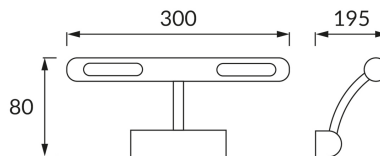

ИНФОРМАЦИОННАЯ КАРТОЧКА ПРОДУКТА

ОСНОВНАЯ ИНФОРМАЦИЯ

Название продукта:	NADIA G9 CHROME
Индекс Ideus:	01674
Штрих-код EAN:	5901477316746
Цвет :	хром
Материал:	нержавеющая сталь
Высота:	80 mm
Ширина:	300 mm
Глубина:	195 mm
Упаковка коробки:	12 шт.

PRODUCT PARAMETERS

Питание:	220-240V 50/60Hz
Мощность:	2 x max 40 W
Цоколь:	G9
Предлагаемый источник света:	LED
	Возможность замены источника света
Направление света в изделии можно регулировать:	да
Класс защиты от поражения электрическим током:	1
:	IP20
	для применения внутри
CE	Декларация о соответствии