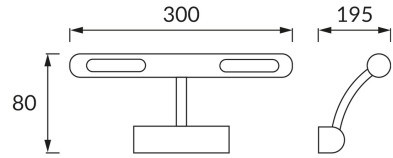

## ІНФОРМАЦІЙНА КАРТКА ТОВАРУ

### ОСНОВНА ІНФОРМАЦІЯ

Назва продукту:	<b>NADIA G9 CHROME</b>
Індекс Ideus:	<b>01674</b>
EAN штрих-код:	<b>5901477316746</b>
Колір :	<b>хромовий</b>
Матеріал:	<b>нержавіюча сталь</b>
Висота:	<b>80 mm</b>
Ширина:	<b>300 mm</b>
Глибина:	<b>195 mm</b>
Упаковка в коробці:	<b>12 шт.</b>

### ПАРАМЕТРИ ТОВАРУ

Живлення:	<b>220-240V 50/60Hz</b>
Потужність:	<b>2 x max 40 W</b>
Цоколь:	<b>G9</b>
Спеціалізоване джерело світла:	<b>LED</b>
	<b>Можливість заміни джерела світла</b>
У виробі реалізована можливість регулювання напряму освітлення:	<b>так</b>
Клас захисту від ушкодження струмом:	<b>1</b>
ступінь стійкості до проникнення твердих предметів і вологи:	<b>IP20</b>
	<b>для застосування лише всередині приміщень</b>
CE	<b>Декларація про відповідність</b>