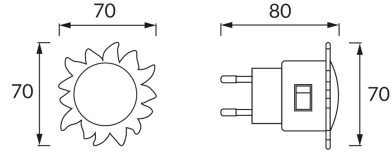

## INFORMACJE PODSTAWOWE

Nazwa produktu:	<b>SLONCE LED 0,4W RED</b>
Indeks Ideus:	<b>02061</b>
Kod kreskowy EAN:	<b>5901477320613</b>
Kolor:	<b>Biały</b>
Materiał:	<b>Tworzywo sztuczne</b>
Wysokość:	<b>70 mm</b>
Szerokość:	<b>70 mm</b>
Głębokość:	<b>80 mm</b>
Opakowanie zbiorcze:	<b>200 szt.</b>

## PARAMETRY PRODUKTU

Zasilanie:	<b>230V 50Hz</b>
Moc:	<b>0,4 W</b>
Dedykowane źródło światła:	<b>4 DIP LED, w komplecie</b>
	<b>Niewymienne źródło światła</b>
	<b>Nie stosować ze ściemniaczem</b>
Strumień świetlny oprawy:	<b>9 lm</b>
Barwa światła:	<b>Czerwona</b>
Kąt rozsyłu światłości:	<b>180°</b>
Okres trwałości L70B50 w h:	<b>35 000 h</b>
	<b>Włącznik</b>
Możliwość regulacji kierunku świecenia:	<b>Nie</b>
Temperatura barwowa:	<b>czerwona K</b>
Klasa ochronności przed porażeniem elektrycznym:	<b>2</b>
Stopień odporności na wnikanie ciał stałych i wilgoci:	<b>IP20</b>
	<b>Do zastosowania wewnątrz</b>
CE	<b>Deklaracja zgodności</b>