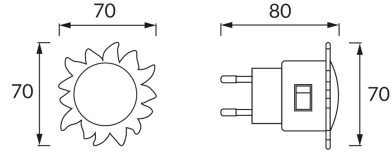

### ОСНОВНАЯ ИНФОРМАЦИЯ

Название продукта:	<b>SLONCE LED 0,4W RED</b>
Индекс Ideus:	<b>02061</b>
Штрих-код EAN:	<b>5901477320613</b>
Цвет :	<b>белый</b>
Материал:	<b>пластик</b>
Высота:	<b>70 mm</b>
Ширина:	<b>70 mm</b>
Глубина:	<b>80 mm</b>
Упаковка коробки:	<b>200 шт.</b>

### PRODUCT PARAMETERS

Питание:	<b>230V 50Hz</b>
Мощность:	<b>0,4 W</b>
Предлагаемый источник света:	<b>4 DIP LED, в комплекте</b>
	<b>несменный источник света</b>
	<b>не используйте с диммером</b>
Световой поток светильника:	<b>9 lm</b>
Цвет света:	<b>красная</b>
Угол распределения света:	<b>180°</b>
Срок годности L70B50 в ч:	<b>35 000 h</b>
	<b>Оснащены выключателем</b>
Направление света в изделии можно регулировать:	<b>нет</b>
Температура цвета:	<b>czerwona K</b>
Класс защиты от поражения электрическим током:	<b>2</b>
:	<b>IP20</b>
	<b>для применения внутри</b>
CE	<b>Декларация о соответствии</b>