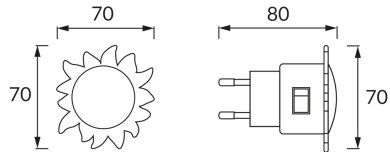

ІНФОРМАЦІЙНА КАРТКА ТОВАРУ

ОСНОВНА ІНФОРМАЦІЯ

| | |
|---------------------|----------------------------|
| Назва продукту: | SLONCE LED 0,4W RED |
| Індекс Ideus: | 02061 |
| EAN штрих-код: | 5901477320613 |
| Колір : | білий |
| Матеріал: | пластик |
| Висота: | 70 mm |
| Ширина: | 70 mm |
| Глибина: | 80 mm |
| Упаковка в коробці: | 200 шт. |

ЗАУВАЖЕННЯ

декоративні вироби

ПАРАМЕТРИ ТОВАРУ

| | |
|---|---|
| Живлення: | 230V 50Hz |
| Потужність: | 0,4 W |
| Спеціалізоване джерело світла: | 4 DIP LED, в комплекті |
| | незмінне джерело світла |
| | не використовуйте з диммером |
| Світловий потік світильника: | 9 lm |
| Світлий колір: | червона |
| Кут розсілення сили світла: | 180° |
| Термін придатності L70B50, год: | 35 000 h |
| | Обладнаний вмикачем |
| У виробі реалізована можливість регулювання напряму освітлення: | ні |
| Температура кольору: | czerwona K |
| Клас захисту від ушкодження струмом: | 2 |
| ступінь стійкості до проникнення твердих предметів і вологи: | IP20 |
| | для застосування лише всередині приміщень |
| CE | Декларація про відповідність |