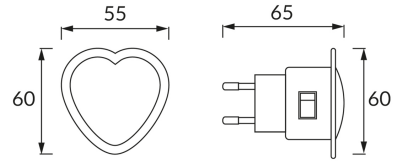

KARTA INFORMACYJNA PRODUKTU

INFORMACJE PODSTAWOWE

Nazwa produktu:	SERCE LED 0,3W GREEN
Indeks Ideus:	02065
Kod kreskowy EAN:	5901477320651
Kolor:	Biały
Materiał:	Tworzywo sztuczne
Wysokość:	60 mm
Szerokość:	55 mm
Głębokość:	65 mm
Opakowanie zbiorcze:	200 szt.

UWAGI

Produkt dekoracyjny

PARAMETRY PRODUKTU

Zasilanie:	230V 50Hz
Moc:	0,3 W
Dedykowane źródło światła:	3 DIP LED, w komplecie
	Niewymienne źródło światła
	Nie stosować ze ściemniaczem
Strumień świetlny oprawy:	7 lm
Barwa światła:	Zielona
Kąt rozsyłu światłości:	180°
Okres trwałości L70B50 w h:	35 000 h
	Włącznik
Możliwość regulacji kierunku świecenia:	Nie
Temperatura barwowa:	zielona K
Klasa ochronności przed porażeniem elektrycznym:	2
Stopień odporności na wnikanie ciał stałych i wilgoci:	IP20
	Do zastosowania wewnątrz
CE	Deklaracja zgodności