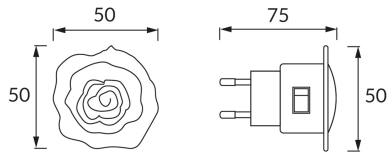

KARTA INFORMACYJNA PRODUKTU

INFORMACJE PODSTAWOWE

Nazwa produktu:	ROZA LED 0,4W RED
Indeks Ideus:	02067
Kod kreskowy EAN:	5901477320675
Kolor:	Biały
Materiał:	Tworzywo sztuczne
Wysokość:	50 mm
Szerokość:	50 mm
Głębokość:	75 mm
Opakowanie zbiorcze:	200 szt.

UWAGI

Produkt dekoracyjny

PARAMETRY PRODUKTU

Zasilanie:	230V 50Hz
Moc:	0,4 W
Dedykowane źródło światła:	4 DIP LED, w komplecie
	Niewymienne źródło światła
	Nie stosować ze ściemniaczem
Strumień świetlny oprawy:	9 lm
Barwa światła:	Czerwona
Kąt rozsyłu światłości:	180°
Okres trwałości L70B50 w h:	35 000 h
	Włącznik
Możliwość regulacji kierunku świecenia:	Nie
Temperatura barwowa:	czerwona K
Klasa ochronności przed porażeniem elektrycznym:	2
Stopień odporności na wnikanie ciał stałych i wilgoci:	IP20
	Do zastosowania wewnątrz
CE	Deklaracja zgodności