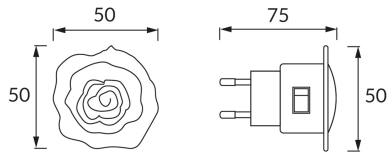

## INFORMACJE PODSTAWOWE

Nazwa produktu:	<b>ROZA LED 0,4W GREEN</b>
Indeks Ideus:	<b>02068</b>
Kod kreskowy EAN:	<b>5901477320682</b>
Kolor:	<b>Biały</b>
Materiał:	<b>Tworzywo sztuczne</b>
Wysokość:	<b>50 mm</b>
Szerokość:	<b>50 mm</b>
Głębokość:	<b>75 mm</b>
Opakowanie zbiorcze:	<b>200 szt.</b>

## PARAMETRY PRODUKTU

Zasilanie:	<b>230V 50Hz</b>
Moc:	<b>0,4 W</b>
Dedykowane źródło światła:	<b>4 DIP LED, w komplecie</b>
	<b>Niewymienne źródło światła</b>
	<b>Nie stosować ze ściemniaczem</b>
Strumień świetlny oprawy:	<b>9 lm</b>
Barwa światła:	<b>Zielona</b>
Kąt rozsyłu światłości:	<b>180°</b>
Okres trwałości L70B50 w h:	<b>35 000 h</b>
	<b>Włącznik</b>
Możliwość regulacji kierunku świecenia:	<b>Nie</b>
Temperatura barwowa:	<b>zielona K</b>
Klasa ochronności przed porażeniem elektrycznym:	<b>2</b>
Stopień odporności na wnikanie ciał stałych i wilgoci:	<b>IP20</b>
	<b>Do zastosowania wewnątrz</b>
CE	<b>Deklaracja zgodności</b>