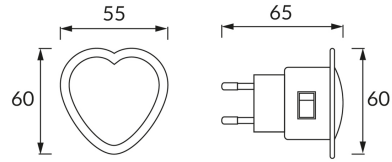

## INFORMACJE PODSTAWOWE

Nazwa produktu:	<b>SERCE LED 0,3W WHITE</b>
Indeks Ideus:	<b>02250</b>
Kod kreskowy EAN:	<b>5901477322501</b>
Kolor:	<b>Biały</b>
Materiał:	<b>Tworzywo sztuczne</b>
Wysokość:	<b>60 mm</b>
Szerokość:	<b>55 mm</b>
Głębokość:	<b>65 mm</b>
Opakowanie zbiorcze:	<b>200 szt.</b>

## PARAMETRY PRODUKTU

Zasilanie:	<b>230V 50Hz</b>
Moc:	<b>0,3 W</b>
Dedykowane źródło światła:	<b>3 DIP LED, w komplecie</b>
	<b>Niewymienne źródło światła</b>
	<b>Nie stosować ze ściemniaczem</b>
Strumień świetlny oprawy:	<b>7 lm</b>
Barwa światła:	<b>Zimnobiała</b>
Kąt rozsyłu światłości:	<b>180°</b>
Okres trwałości L70B50 w h:	<b>35 000 h</b>
	<b>Włącznik</b>
Możliwość regulacji kierunku świecenia:	<b>Nie</b>
Temperatura barwowa:	<b>6500 K</b>
Współczynnik oddawania barw Ra:	<b>80</b>
Klasa ochronności przed porażeniem elektrycznym:	<b>2</b>
Stopień odporności na wnikanie ciał stałych i wilgoci:	<b>IP20</b>
	<b>Do zastosowania wewnątrz</b>
CE	<b>Deklaracja zgodności</b>