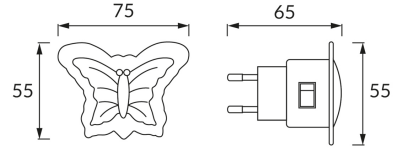

## INFORMACJE PODSTAWOWE

Nazwa produktu:	<b>MOTYL LED 0,3W WHITE</b>
Indeks Ideus:	<b>02251</b>
Kod kreskowy EAN:	<b>5901477322518</b>
Kolor:	<b>Biały</b>
Materiał:	<b>Tworzywo sztuczne</b>
Wysokość:	<b>55 mm</b>
Szerokość:	<b>75 mm</b>
Głębokość:	<b>65 mm</b>
Opakowanie zbiorcze:	<b>200 szt.</b>

## PARAMETRY PRODUKTU

Zasilanie:	<b>230V 50Hz</b>
Moc:	<b>0,3 W</b>
Dedykowane źródło światła:	<b>3 DIP LED, w komplecie</b>
	<b>Niewymienne źródło światła</b>
	<b>Nie stosować ze ściemniaczem</b>
Strumień świetlny oprawy:	<b>7 lm</b>
Barwa światła:	<b>Zimnobiała</b>
Kąt rozsyłu światłości:	<b>180°</b>
Okres trwałości L70B50 w h:	<b>35 000 h</b>
	<b>Włącznik</b>
Możliwość regulacji kierunku świecenia:	<b>Nie</b>
Temperatura barwowa:	<b>6500 K</b>
Współczynnik oddawania barw Ra:	<b>80</b>
Klasa ochronności przed porażeniem elektrycznym:	<b>2</b>
Stopień odporności na wnikanie ciał stałych i wilgoci:	<b>IP20</b>
	<b>Do zastosowania wewnątrz</b>
CE	<b>Deklaracja zgodności</b>