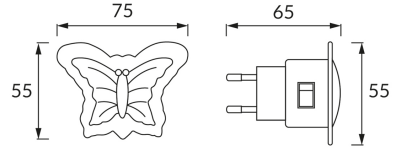

### ОСНОВНАЯ ИНФОРМАЦИЯ

Название продукта:	<b>MOTYL LED 0,3W WHITE</b>
Индекс Ideus:	02251
Штрих-код EAN:	5901477322518
Цвет :	белый
Материал:	пластик
Высота:	55 mm
Ширина:	75 mm
Глубина:	65 mm
Упаковка коробки:	200 шт.

### PRODUCT PARAMETERS

Питание:	230V 50Hz
Мощность:	0,3 W
Предлагаемый источник света:	3 DIP LED, в комплекте
	несменный источник света
	не используйте с диммером
Световой поток светильника:	7 lm
Цвет света:	холодный белый
Угол распределения света:	180°
Срок годности L70B50 в ч:	35 000 h
	Оснащены выключателем
Направление света в изделии можно регулировать:	нет
Температура цвета:	6500 K
Коэффициент цветопередачи Ra:	80
Класс защиты от поражения электрическим током:	2
:	IP20
	для применения внутри
CE	Декларация о соответствии