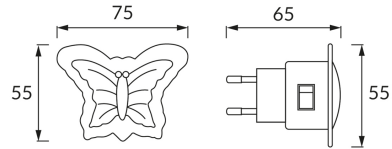

ІНФОРМАЦІЙНА КАРТКА ТОВАРУ

ОСНОВНА ІНФОРМАЦІЯ

Назва продукту:	MOTYL LED 0,3W WHITE
Індекс Ideus:	02251
EAN штрих-код:	5901477322518
Колір :	білий
Матеріал:	пластик
Висота:	55 mm
Ширина:	75 mm
Глибина:	65 mm
Упаковка в коробці:	200 шт.

ЗАУВАЖЕННЯ

декоративні вироби

ПАРАМЕТРИ ТОВАРУ

Живлення:	230V 50Hz
Потужність:	0,3 W
Спеціалізоване джерело світла:	3 DIP LED, в комплекті
	незмінне джерело світла
	не використовуйте з диммером
Світловий потік світильника:	7 lm
Світлий колір:	холодний білий
Кут розсилання сили світла:	180°
Термін придатності L70B50, год:	35 000 h
	Обладнаний вмикачем
У виробі реалізована можливість регулювання напряму освітлення:	ні
Температура кольору:	6500 K
Коефіцієнт віддавання барв Ra:	80
Клас захисту від ушкодження струмом:	2
ступінь стійкості до проникнення твердих предметів і вологи:	IP20
	для застосування лише всередині приміщень
CE	Декларація про відповідність