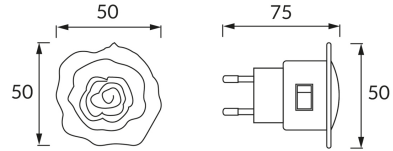

### ОСНОВНАЯ ИНФОРМАЦИЯ

Название продукта:	<b>ROZA LED 0,4W WHITE</b>
Индекс Ideus:	02252
Штрих-код EAN:	5901477322525
Цвет :	белый
Материал:	пластик
Высота:	50 mm
Ширина:	50 mm
Глубина:	75 mm
Упаковка коробки:	200 шт.

### PRODUCT PARAMETERS

Питание:	230V 50Hz
Мощность:	0,4 W
Предлагаемый источник света:	4 DIP LED, в комплекте
	несменный источник света
	не используйте с диммером
Световой поток светильника:	9 lm
Цвет света:	холодный белый
Угол распределения света:	180°
Срок годности L70B50 в ч:	35 000 h
	Оснащены выключателем
Направление света в изделии можно регулировать:	нет
Температура цвета:	6500 K
Коэффициент цветопередачи Ra:	80
Класс защиты от поражения электрическим током:	2
:	IP20
	для применения внутри
CE	Декларация о соответствии