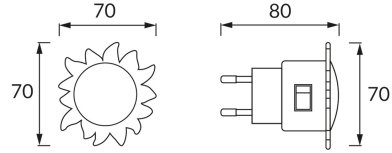

ИНФОРМАЦИОННАЯ КАРТОЧКА ПРОДУКТА

ОСНОВНАЯ ИНФОРМАЦИЯ

Название продукта:	SLONCE LED 0,4W WHITE
Индекс Ideus:	02261
Штрих-код EAN:	5901477322617
Цвет :	белый
Материал:	пластик
Высота:	70 mm
Ширина:	70 mm
Глубина:	80 mm
Упаковка коробки:	200 шт.

ПРИМЕЧАНИЯ

декоративный продукт

PRODUCT PARAMETERS

Питание:	230V 50Hz
Мощность:	0,4 W
Предлагаемый источник света:	4 DIP LED, в комплекте
	несменный источник света
	не используйте с диммером
Световой поток светильника:	9 lm
Цвет света:	холодный белый
Угол распределения света:	180°
Срок годности L70B50 в ч:	35 000 h
	Оснащены выключателем
Направление света в изделии можно регулировать:	нет
Температура цвета:	6500 K
Коэффициент цветопередачи Ra:	80
Класс защиты от поражения электрическим током:	2
:	IP20
	для применения внутри
CE	Декларация о соответствии