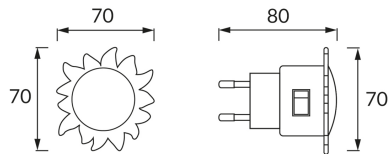

## ІНФОРМАЦІЙНА КАРТКА ТОВАРУ

### ОСНОВНА ІНФОРМАЦІЯ

Назва продукту:	<b>SLONCE LED 0,4W WHITE</b>
Індекс Ideus:	<b>02261</b>
EAN штрих-код:	<b>5901477322617</b>
Колір :	<b>білий</b>
Матеріал:	<b>пластик</b>
Висота:	<b>70 mm</b>
Ширина:	<b>70 mm</b>
Глибина:	<b>80 mm</b>
Упаковка в коробці:	<b>200 шт.</b>

### ПАРАМЕТРИ ТОВАРУ

Живлення:	<b>230V 50Hz</b>
Потужність:	<b>0,4 W</b>
Спеціалізоване джерело світла:	<b>4 DIP LED, в комплекті</b> <b>незмінне джерело світла</b>
	<b>не використовуйте з диммером</b>
Світловий потік світильника:	<b>9 lm</b>
Світлий колір:	<b>холодний білий</b>
Кут розсилання сили світла:	<b>180°</b>
Термін придатності L70B50, год:	<b>35 000 h</b>
	<b>Обладнаний вмикачем</b>
У виробі реалізована можливість регулювання напряму освітлення:	<b>ні</b>
Температура кольору:	<b>6500 K</b>
Коефіцієнт віддавання барв Ra:	<b>80</b>
Клас захисту від ушкодження струмом:	<b>2</b>
ступінь стійкості до проникнення твердих предметів і вологи:	<b>IP20</b>
	<b>для застосування лише всередині приміщень</b>
CE	<b>Декларація про відповідність</b>