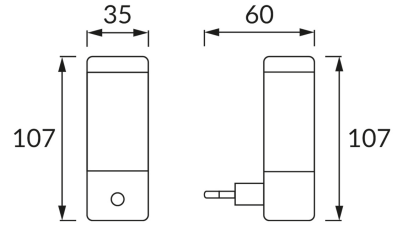

KARTA INFORMACYJNA PRODUKTU

INFORMACJE PODSTAWOWE

Nazwa produktu:	WIEZA LED 0,4W WHITE
Indeks Ideus:	02321
Kod kreskowy EAN:	5901477323218
Kolor:	Biały
Materiał:	Tworzywo sztuczne
Wysokość:	107 mm
Szerokość:	35 mm
Głębokość:	60 mm
Opakowanie zbiorcze:	200 szt.

UWAGI

Produkt dekoracyjny

PARAMETRY PRODUKTU

Zasilanie:	230V 50Hz
Moc:	0,4 W
Dedykowane źródło światła:	4 DIP LED, w komplecie
	Niewymienne źródło światła
	Nie stosować ze ściemniaczem
Strumień świetlny oprawy:	9 lm
Barwa światła:	Zimnobiała
Kąt rozsyłu światłości:	180°
Okres trwałości L70B50 w h:	35 000 h
	Włącznik
Możliwość regulacji kierunku świecenia:	Nie
Temperatura barwowa:	6500 K
Współczynnik oddawania barw Ra:	80
Klasa ochronności przed porażeniem elektrycznym:	2
Stopień odporności na wnikanie ciał stałych i wilgoci:	IP20
	Do zastosowania wewnątrz
CE	Deklaracja zgodności