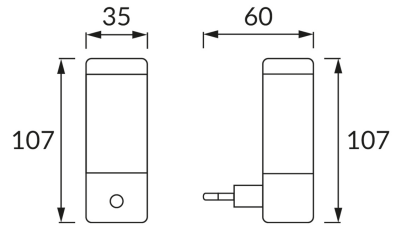

ИНФОРМАЦИОННАЯ КАРТОЧКА ПРОДУКТА

ОСНОВНАЯ ИНФОРМАЦИЯ

Название продукта:	WIEZA LED 0,4W WHITE
Индекс Ideus:	02321
Штрих-код EAN:	5901477323218
Цвет :	белый
Материал:	пластик
Высота:	107 mm
Ширина:	35 mm
Глубина:	60 mm
Упаковка коробки:	200 шт.

ПРИМЕЧАНИЯ

декоративный продукт

PRODUCT PARAMETERS

Питание:	230V 50Hz
Мощность:	0,4 W
Предлагаемый источник света:	4 DIP LED, в комплекте
	несменный источник света
	не используйте с диммером
Световой поток светильника:	9 lm
Цвет света:	холодный белый
Угол распределения света:	180°
Срок годности L70B50 в ч:	35 000 h
	Оснащены выключателем
Направление света в изделии можно регулировать:	нет
Температура цвета:	6500 K
Коэффициент цветопередачи Ra:	80
Класс защиты от поражения электрическим током:	2
:	IP20
	для применения внутри
CE	Декларация о соответствии