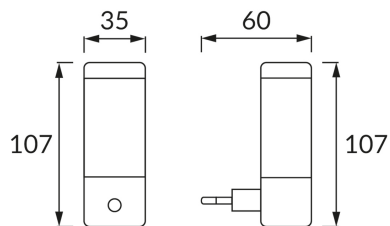

ІНФОРМАЦІЙНА КАРТКА ТОВАРУ

ОСНОВНА ІНФОРМАЦІЯ

Назва продукту:	WIEZA LED 0,4W WHITE
Індекс Ideus:	02321
EAN штрих-код:	5901477323218
Колір :	білий
Матеріал:	пластик
Висота:	107 mm
Ширина:	35 mm
Глибина:	60 mm
Упаковка в коробці:	200 шт.

ЗАУВАЖЕННЯ

декоративні вироби

ПАРАМЕТРИ ТОВАРУ

Живлення:	230V 50Hz
Потужність:	0,4 W
Спеціалізоване джерело світла:	4 DIP LED, в комплекті незмінне джерело світла не використовуйте з диммером
Світловий потік світильника:	9 lm
Світлий колір:	холодний білий
Кут розсилання сили світла:	180°
Термін придатності L70B50, год:	35 000 h Обладнаний вмикачем
У виробі реалізована можливість регулювання напряму освітлення:	ні
Температура кольору:	6500 K
Коефіцієнт віддавання барв Ra:	80
Клас захисту від ушкодження струмом:	2
ступінь стійкості до проникнення твердих предметів і вологи:	IP20 для застосування лише всередині приміщень
CE	Декларація про відповідність