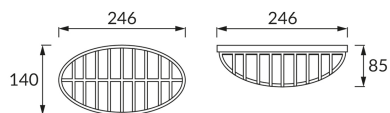

KARTA INFORMACYJNA PRODUKTU

INFORMACJE PODSTAWOWE

Nazwa produktu:	AQUA WALL FIXTURE BLACK
Indeks Ideus:	02372
Kod kreskowy EAN:	5901477323720
Kolor:	Czarny
Materiał:	Polipropylen PP, poliwęglan PC
Wysokość:	85 mm
Szerokość:	246 mm
Głębokość:	140 mm
Opakowanie zbiorcze:	20 szt.

PARAMETRY PRODUKTU

Zasilanie:	220-240V 50/60Hz
Moc:	max 26 W
Rodzaj trzonka:	E27
Dedykowane źródło światła:	światłówka/LED
	Możliwość wymiany źródła światła
Możliwość regulacji kierunku świecenia:	Nie
Klasa ochrony przed porażeniem elektrycznym:	2
Stopień odporności na wnikanie ciał stałych i wilgoci:	IP54
	Do zastosowania na zewnątrz lub wewnątrz
CE	Deklaracja zgodności