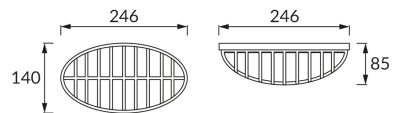

ІНФОРМАЦІЙНА КАРТКА ТОВАРУ

ОСНОВНА ІНФОРМАЦІЯ

Назва продукту:	AQUA WALL FIXTURE BLACK
Індекс Ideus:	02372
EAN штрих-код:	5901477323720
Колір :	чорний
Матеріал:	поліпропілен ПП, полікарбонат ПК
Висота:	85 mm
Ширина:	246 mm
Глибина:	140 mm
Упаковка в коробці:	20 шт.

ПАРАМЕТРИ ТОВАРУ

Живлення:	220-240V 50/60Hz
Потужність:	max 26 W
Цоколь:	E27
Спеціалізоване джерело світла:	N/A
	Можливість заміни джерела світла
У виробі реалізована можливість регулювання напрямку освітлення:	ні
Клас захисту від ушкодження струмом:	2
ступінь стійкості до проникнення твердих предметів і вологи:	IP54
	для застосування зовні чи всередині
CE	Декларація про відповідність