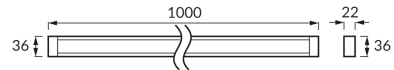

KARTA INFORMACYJNA PRODUKTU

INFORMACJE PODSTAWOWE

Nazwa produktu:	TRACK 1M WHITE
Indeks Ideus:	02436
Kod kreskowy EAN:	5901477324369
Kolor:	Biały
Materiał:	Aluminium, miedź, tworzywo sztuczne
Wysokość:	22 mm
Szerokość:	1000 mm
Głębokość:	36 mm
Opakowanie zbiorcze:	20 szt.