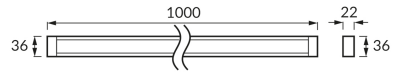

ИНФОРМАЦИОННАЯ КАРТОЧКА ПРОДУКТА

ОСНОВНАЯ ИНФОРМАЦИЯ

Название продукта:	TRACK 1M WHITE
Индекс Ideus:	02436
Штрих-код EAN:	5901477324369
Цвет :	белый
Материал:	алюминий, медь, пластик
Высота:	22 mm
Ширина:	1000 mm
Глубина:	36 mm
Упаковка коробки:	20 шт.

ПРИМЕЧАНИЯ

макс. 16 А

PRODUCT PARAMETERS

Питание:	220-240V 50/60Hz
Класс защиты от поражения электрическим током:	1
:	IP20
	для применения внутри
CE	Декларация о соответствии