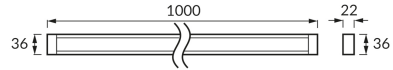

ІНФОРМАЦІЙНА КАРТКА ТОВАРУ

ОСНОВНА ІНФОРМАЦІЯ

Назва продукту:	TRACK 1M WHITE
Індекс Ideus:	02436
EAN штрих-код:	5901477324369
Колір :	білий
Матеріал:	алюміній, мідь, пластик
Висота:	22 mm
Ширина:	1000 mm
Глибина:	36 mm
Упаковка в коробці:	20 шт.