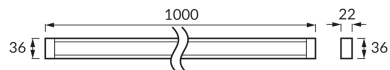

## INFORMACJE PODSTAWOWE

Nazwa produktu:	<b>TRACK 1M BLACK</b>
Indeks Ideus:	<b>02437</b>
Kod kreskowy EAN:	<b>5901477324376</b>
Kolor:	<b>Czarny</b>
Materiał:	<b>Aluminium, miedź, tworzywo sztuczne</b>
Wysokość:	<b>22 mm</b>
Szerokość:	<b>1000 mm</b>
Głębokość:	<b>36 mm</b>
Opakowanie zbiorcze:	<b>20 szt.</b>