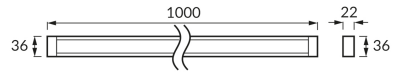

ИНФОРМАЦИОННАЯ КАРТОЧКА ПРОДУКТА

ОСНОВНАЯ ИНФОРМАЦИЯ

Название продукта:	TRACK 1M BLACK
Индекс Ideus:	02437
Штрих-код EAN:	5901477324376
Цвет :	черный
Материал:	алюминий, медь, пластик
Высота:	22 mm
Ширина:	1000 mm
Глубина:	36 mm
Упаковка коробки:	20 шт.

ПРИМЕЧАНИЯ

макс. 16 А

PRODUCT PARAMETERS

Питание:	220-240V 50/60Hz
Класс защиты от поражения электрическим током:	1
:	IP20
	для применения внутри
CE	Декларация о соответствии