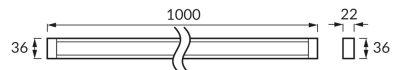

### ОСНОВНА ІНФОРМАЦІЯ

Назва продукту: **TRACK 1M BLACK**

Індекс Ideus: **02437**

EAN штрих-код: **5901477324376**

Колір: **чорний**

Матеріал: **алюміній, мідь, пластик**

Висота: **22 mm**

Ширина: **1000 mm**