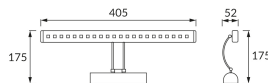

KARTA INFORMACYJNA PRODUKTU

Możliwość wymiany źródeł światła i/lub oddzielnego sprzętu sterującego bez trwałego zniszczenia produktu

INFORMACJE PODSTAWOWE

Nazwa produktu:	BRENA LED 4W CHROME NW (flamingo)
Indeks Ideus:	02479
Kod kreskowy EAN:	5901477324796
Kolor:	Chrom
Materiał:	Stal nierdzewna
Wysokość:	175 mm
Szerokość:	405 mm
Głębokość:	52 mm
Opakowanie zbiorcze:	12 szt.

PARAMETRY PRODUKTU

Zasilanie:	230V 50Hz
Moc:	4 W
Dedykowane źródło światła:	21 SMD LED, w komplecie
	Niewymienne źródło światła
	Nie stosować ze ściemniaczem
Strumień świetlny oprawy:	460 lm
Barwa światła:	Neutralna biała
Kąt rozsyłu światłości:	112°
Okres trwałości L70B50 w h:	35 000 h
	Włącznik
Możliwość regulacji kierunku świecenia:	Tak
Strumień świetlny źródła światła dla referencyjnej temperatury barwowej:	480 lm
Temperatura barwowa:	3900 K
Współczynnik oddawania barw Ra:	80
Klasa ochronności przed porażeniem elektrycznym:	1
Stopień odporności na wnikanie ciał stałych i wilgoci:	IP20
	Do zastosowania wewnątrz
CE	Deklaracja zgodności