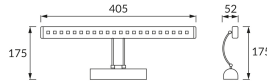

ИНФОРМАЦИОННАЯ КАРТОЧКА ПРОДУКТА

Возможность замены источников света и/или пускорегулирующей аппаратуры без необратимого повреждения изделия

ОСНОВНАЯ ИНФОРМАЦИЯ

Название продукта:	BRENA LED 4W CHROME NW (flamingo)
Индекс Ideus:	02479
Штрих-код EAN:	5901477324796
Цвет :	хром
Материал:	нержавеющая сталь
Высота:	175 mm
Ширина:	405 mm
Глубина:	52 mm
Упаковка коробки:	12 шт.

PRODUCT PARAMETERS

Питание:	230V 50Hz
Мощность:	4 W
Предлагаемый источник света:	21 SMD LED, в комплекте
	несменный источник света
	не используйте с диммером
Световой поток светильника:	460 lm
Цвет света:	нейтральный белый
Угол распределения света:	112°
Срок годности L70B50 в ч:	35 000 h
	Оснащены выключателем
Направление света в изделии можно регулировать:	да
Световой поток источника света для эталонной цветовой температуры:	480 lm
Температура цвета:	3900 K
Коэффициент цветопередачи Ra:	80
Класс защиты от поражения электрическим током:	1
:	IP20
	для применения внутри
CE	Декларация о соответствии