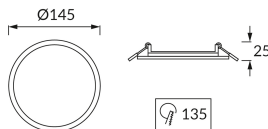

KARTA INFORMACYJNA PRODUKTU

Możliwość wymiany źródeł światła i/lub oddzielnego sprzętu sterującego bez trwałego zniszczenia produktu

INFORMACJE PODSTAWOWE

Nazwa produktu:	SLIM LED C 9W WHITE WW
Indeks Ideus:	02483
Kod kreskowy EAN:	5901477324833
Kolor:	Biały
Materiał:	Odlew stopu aluminium, tworzywo sztuczne
Wysokość:	25 mm
Szerokość:	145 mm
Głębokość:	145 mm
Opakowanie zbiorcze:	30 szt.

PARAMETRY PRODUKTU

Zasilanie:	230V 50Hz
Moc:	9 W
Dedykowane źródło światła:	SMD LED, w komplecie
	Niewymienne źródło światła
	Nie stosować ze ściemniaczem
Strumień świetlny oprawy:	540 lm
Barwa światła:	Ciepłobiała
Kąt rozsyłu światłości:	120°
Okres trwałości L70B50 w h:	25 000 h
Możliwość regulacji kierunku świecenia:	Nie
Strumień świetlny źródła światła dla referencyjnej temperatury barwowej:	890 lm
Temperatura barwowa:	3200 K
Współczynnik oddawania barw Ra:	80
Klasa ochrony przed porażeniem elektrycznym:	2
Stopień odporności na wnikanie ciał stałych i wilgoci:	IP20
	Do zastosowania wewnątrz
Współczynnik przesuwu fazowego (DF, cos φ1):	0.518
CE	Deklaracja zgodności