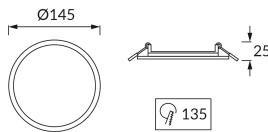

ИНФОРМАЦИОННАЯ КАРТОЧКА ПРОДУКТА

Возможность замены источников света и/или пускорегулирующей аппаратуры без необратимого повреждения изделия

ОСНОВНАЯ ИНФОРМАЦИЯ

Название продукта:	SLIM LED C 9W WHITE WW
Индекс Ideus:	02483
Штрих-код EAN:	5901477324833
Цвет :	белый
Материал:	литье из алюминиевого сплава, пластик
Высота:	25 mm
Ширина:	145 mm
Глубина:	145 mm
Упаковка коробки:	30 шт.

PRODUCT PARAMETERS

Питание:	230V 50Hz
Мощность:	9 W
Предлагаемый источник света:	SMD LED, в комплекте
	несменный источник света
	не используйте с диммером
Световой поток светильника:	540 lm
Цвет света:	теплый белый
Угол распределения света:	120°
Срок годности L70B50 в ч:	25 000 h
Направление света в изделии можно регулировать:	нет
Световой поток источника света для эталонной цветовой температуры:	890 lm
Температура цвета:	3200 K
Коэффициент цветопередачи Ra:	80
Класс защиты от поражения электрическим током:	2
:	IP20
	для применения внутри
Коэффициент смещения (DF, cos φ1):	0.518
CE	Декларация о соответствии