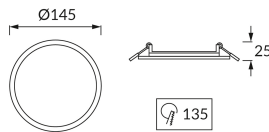

ІНФОРМАЦІЙНА КАРТКА ТОВАРУ

Можливість заміни джерел світла та/або механізмів керування без незворотного пошкодження виробу

ОСНОВНА ІНФОРМАЦІЯ

Назва продукту:	SLIM LED C 9W WHITE WW
Індекс Ideus:	02483
EAN штрих-код:	5901477324833
Колір :	білий
Матеріал:	лиття з алюмінієвого сплаву, пластик
Висота:	25 mm
Ширина:	145 mm
Глибина:	145 mm
Упаковка в коробці:	30 шт.

ПАРАМЕТРИ ТОВАРУ

Живлення:	230V 50Hz
Потужність:	9 W
Спеціалізоване джерело світла:	SMD LED, в комплекті
	незмінне джерело світла
	не використовуйте з диммером
Світловий потік світильника:	540 lm
Світлий колір:	теплий білий
Кут розсіювання сили світла:	120°
Термін придатності L70B50, год:	25 000 h
У виробі реалізована можливість регулювання напряму освітлення:	ні
Світловий потік джерела світла для еталонної колірної температури:	890 lm
Температура кольору:	3200 K
Коефіцієнт віддавання барв Ra:	80
Клас захисту від ушкодження струмом:	2
ступінь стійкості до проникнення твердих предметів і вологи:	IP20
	для застосування лише всередині приміщень
Коефіцієнт переміщення (DF, cos φ1):	0.518
CE	Декларація про відповідність