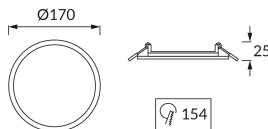

KARTA INFORMACYJNA PRODUKTU

Możliwość wymiany źródeł światła i/lub oddzielnego sprzętu sterującego bez trwałego zniszczenia produktu

INFORMACJE PODSTAWOWE

| | |
|----------------------|---|
| Nazwa produktu: | SLIM LED C 12W WHITE CW |
| Indeks Ideus: | 02486 |
| Kod kreskowy EAN: | 5901477324864 |
| Kolor: | Biały |
| Materiał: | Odlew stopu aluminium, tworzywo sztuczne |
| Wysokość: | 25 mm |
| Szerokość: | 170 mm |
| Głębokość: | 170 mm |
| Opakowanie zbiorcze: | 30 szt. |

PARAMETRY PRODUKTU

| | |
|--|-------------------------------------|
| Zasilanie: | 230V 50Hz |
| Moc: | 12 W |
| Dedykowane źródło światła: | SMD LED, w komplecie |
| | Niewymienne źródło światła |
| | Nie stosować ze ściemniaczem |
| Strumień świetlny oprawy: | 850 lm |
| Barwa światła: | Zimnobiała |
| Kąt rozsyłu światłości: | 120° |
| Okres trwałości L70B50 w h: | 25 000 h |
| Możliwość regulacji kierunku świecenia: | Nie |
| Strumień świetlny źródła światła dla referencyjnej temperatury barwowej: | 1 200 lm |
| Temperatura barwowa: | 6600 K |
| Współczynnik oddawania barw Ra: | 80 |
| Klasa ochrony przed porażeniem elektrycznym: | 2 |
| Stopień odporności na wnikanie ciał stałych i wilgoci: | IP20 |
| | Do zastosowania wewnątrz |
| Współczynnik przesuwu fazowego (DF, cos φ1): | 0.728 |
| CE | Deklaracja zgodności |