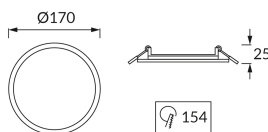

ИНФОРМАЦИОННАЯ КАРТОЧКА ПРОДУКТА