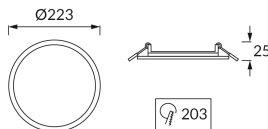

KARTA INFORMACYJNA PRODUKTU

Możliwość wymiany źródeł światła i/lub oddzielnego sprzętu sterującego bez trwałego zniszczenia produktu

INFORMACJE PODSTAWOWE

Nazwa produktu:	SLIM LED C 18W WHITE WW
Indeks Ideus:	02487
Kod kreskowy EAN:	5901477324871
Kolor:	Biały
Materiał:	Odlew stopu aluminium, tworzywo sztuczne
Wysokość:	25 mm
Szerokość:	223 mm
Głębokość:	223 mm
Opakowanie zbiorcze:	20 szt.

PARAMETRY PRODUKTU

Zasilanie:	230V 50Hz
Moc:	18 W
Dedykowane źródło światła:	SMD LED, w komplecie
	Niewymienne źródło światła
	Nie stosować ze ściemniaczem
Strumień świetlny oprawy:	1 400 lm
Barwa światła:	Ciepłobiała
Kąt rozsyłu światłości:	120°
Okres trwałości L70B50 w h:	25 000 h
Możliwość regulacji kierunku świecenia:	Nie
Strumień świetlny źródła światła dla referencyjnej temperatury barwowej:	1 825 lm
Temperatura barwowa:	3200 K
Współczynnik oddawania barw Ra:	80
Klasa ochrony przed porażeniem elektrycznym:	2
Stopień odporności na wnikanie ciał stałych i wilgoci:	IP20
	Do zastosowania wewnątrz
Współczynnik przesuwu fazowego (DF, cos φ1):	0.723
CE	Deklaracja zgodności