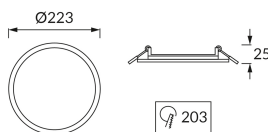

ИНФОРМАЦИОННАЯ КАРТОЧКА ПРОДУКТА

Возможность замены источников света и/или пускорегулирующей аппаратуры без необратимого повреждения изделия

ОСНОВНАЯ ИНФОРМАЦИЯ

Название продукта:	SLIM LED C 18W WHITE WW
Индекс Ideus:	02487
Штрих-код EAN:	5901477324871
Цвет :	белый
Материал:	литье из алюминиевого сплава, пластик
Высота:	25 mm
Ширина:	223 mm
Глубина:	223 mm
Упаковка коробки:	20 шт.

PRODUCT PARAMETERS

Питание:	230V 50Hz
Мощность:	18 W
Предлагаемый источник света:	SMD LED, в комплекте
	несменный источник света
	не используйте с диммером
Световой поток светильника:	1 400 lm
Цвет света:	теплый белый
Угол распределения света:	120°
Срок годности L70B50 в ч:	25 000 h
Направление света в изделии можно регулировать:	нет
Световой поток источника света для эталонной цветовой температуры:	1 825 lm
Температура цвета:	3200 K
Коэффициент цветопередачи Ra:	80
Класс защиты от поражения электрическим током:	2
:	IP20
	для применения внутри
Коэффициент смещения (DF, cos φ1):	0.723
CE	Декларация о соответствии