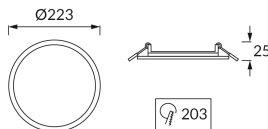

ІНФОРМАЦІЙНА КАРТКА ТОВАРУ

Можливість заміни джерел світла та/або механізмів керування без незворотного пошкодження виробу

ОСНОВНА ІНФОРМАЦІЯ

| | |
|---------------------|---|
| Назва продукту: | SLIM LED C 18W WHITE WW |
| Індекс Ideus: | 02487 |
| EAN штрих-код: | 5901477324871 |
| Колір : | білий |
| Матеріал: | лиття з алюмінієвого сплаву, пластик |
| Висота: | 25 mm |
| Ширина: | 223 mm |
| Глибина: | 223 mm |
| Упаковка в коробці: | 20 шт. |

ПАРАМЕТРИ ТОВАРУ

| | |
|--|--|
| Живлення: | 230V 50Hz |
| Потужність: | 18 W |
| Спеціалізоване джерело світла: | SMD LED, в комплекті |
| | незмінне джерело світла |
| | не використовуйте з диммером |
| Світловий потік світильника: | 1 400 lm |
| Світлий колір: | теплий білий |
| Кут розсілення сили світла: | 120° |
| Термін придатності L70B50, год: | 25 000 h |
| У виробі реалізована можливість регулювання напряму освітлення: | ні |
| Світловий потік джерела світла для еталонної колірної температури: | 1 825 lm |
| Температура кольору: | 3200 K |
| Коефіцієнт віддавання барв Ra: | 80 |
| Клас захисту від ушкодження струмом: | 2 |
| ступінь стійкості до проникнення твердих предметів і вологи: | IP20 |
| | для застосування лише всередині приміщень |
| Коефіцієнт переміщення (DF, cos φ1): | 0.723 |
| CE | Декларація про відповідність |