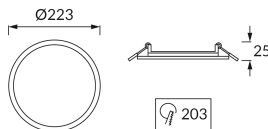

KARTA INFORMACYJNA PRODUKTU

Możliwość wymiany źródeł światła i/lub oddzielnego sprzętu sterującego bez trwałego zniszczenia produktu

INFORMACJE PODSTAWOWE

Nazwa produktu:	SLIM LED C 18W WHITE CW
Indeks Ideus:	02488
Kod kreskowy EAN:	5901477324888
Kolor:	Biały
Materiał:	Odlew stopu aluminium, tworzywo sztuczne
Wysokość:	25 mm
Szerokość:	223 mm
Głębokość:	223 mm
Opakowanie zbiorcze:	20 szt.

PARAMETRY PRODUKTU

Zasilanie:	230V 50Hz
Moc:	18 W
Dedykowane źródło światła:	SMD LED, w komplecie
	Niewymienne źródło światła
	Nie stosować ze ściemniaczem
Strumień świetlny oprawy:	1 400 lm
Barwa światła:	Zimnobiała
Kąt rozsyłu światłości:	120°
Okres trwałości L70B50 w h:	25 000 h
Możliwość regulacji kierunku świecenia:	Nie
Strumień świetlny źródła światła dla referencyjnej temperatury barwowej:	1 825 lm
Temperatura barwowa:	6600 K
Współczynnik oddawania barw Ra:	80
Klasa ochrony przed porażeniem elektrycznym:	2
Stopień odporności na wnikanie ciał stałych i wilgoci:	IP20
	Do zastosowania wewnątrz
Współczynnik przesuwu fazowego (DF, cos φ1):	0.728
CE	Deklaracja zgodności