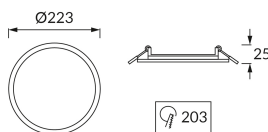

ИНФОРМАЦИОННАЯ КАРТОЧКА ПРОДУКТА

Возможность замены источников света и/или пускорегулирующей аппаратуры без необратимого повреждения изделия

ОСНОВНАЯ ИНФОРМАЦИЯ

Название продукта:	SLIM LED C 18W WHITE CW
Индекс Ideus:	02488
Штрих-код EAN:	5901477324888
Цвет :	белый
Материал:	литье из алюминиевого сплава, пластик
Высота:	25 mm
Ширина:	223 mm
Глубина:	223 mm
Упаковка коробки:	20 шт.

PRODUCT PARAMETERS

Питание:	230V 50Hz
Мощность:	18 W
Предлагаемый источник света:	SMD LED, в комплекте
	несменный источник света
	не используйте с диммером
Световой поток светильника:	1 400 lm
Цвет света:	холодный белый
Угол распределения света:	120°
Срок годности L70B50 в ч:	25 000 h
Направление света в изделии можно регулировать:	нет
Световой поток источника света для эталонной цветовой температуры:	1 825 lm
Температура цвета:	6600 K
Коэффициент цветопередачи Ra:	80
Класс защиты от поражения электрическим током:	2
:	IP20
	для применения внутри
Коэффициент смещения (DF, cos φ1):	0.728
CE	Декларация о соответствии