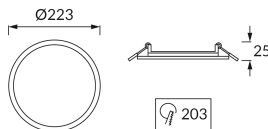

ІНФОРМАЦІЙНА КАРТКА ТОВАРУ

Можливість заміни джерел світла та/або механізмів керування без незворотного пошкодження виробу

ОСНОВНА ІНФОРМАЦІЯ

Назва продукту:	SLIM LED C 18W WHITE CW
Індекс Ideus:	02488
EAN штрих-код:	5901477324888
Колір :	білий
Матеріал:	лиття з алюмінієвого сплаву, пластик
Висота:	25 mm
Ширина:	223 mm
Глибина:	223 mm
Упаковка в коробці:	20 шт.

ПАРАМЕТРИ ТОВАРУ

Живлення:	230V 50Hz
Потужність:	18 W
Спеціалізоване джерело світла:	SMD LED, в комплекті
	незмінне джерело світла
	не використовуйте з диммером
Світловий потік світильника:	1 400 lm
Світлий колір:	холодний білий
Кут розсилання сили світла:	120°
Термін придатності L70B50, год:	25 000 h
У виробі реалізована можливість регулювання напряму освітлення:	ні
Світловий потік джерела світла для еталонної колірної температури:	1 825 lm
Температура кольору:	6600 K
Коефіцієнт віддавання барв Ra:	80
Клас захисту від ушкодження струмом:	2
ступінь стійкості до проникнення твердих предметів і вологи:	IP20
	для застосування лише всередині приміщень
Коефіцієнт переміщення (DF, cos φ1):	0.728
CE	Декларація про відповідність