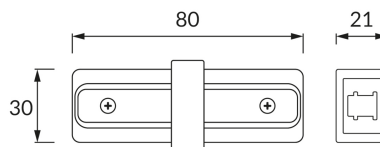

### ОСНОВНАЯ ИНФОРМАЦИЯ

Название продукта:	<b>CONNECTOR I WHITE</b>
Индекс Ideus:	<b>02515</b>
Штрих-код EAN:	<b>5901477325151</b>
Цвет :	<b>белый</b>
Материал:	<b>алюминий, медь, пластик</b>
Высота:	<b>21 mm</b>
Ширина:	<b>80 mm</b>
Глубина:	<b>30 mm</b>
Упаковка коробки:	<b>100 шт.</b>