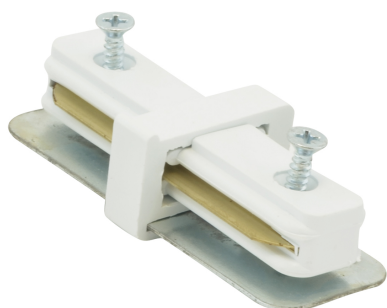

### ОСНОВНАЯ ИНФОРМАЦИЯ

Название продукта:	<b>CONNECTOR I WHITE</b>
Индекс Ideus:	<b>02515</b>
Штрих-код EAN:	<b>5901477325151</b>
Цвет :	<b>белый</b>
Материал:	<b>алюминий, медь, пластик</b>
Высота:	<b>21 mm</b>
Ширина:	<b>80 mm</b>
Глубина:	<b>30 mm</b>
Упаковка коробки:	<b>100 шт.</b>